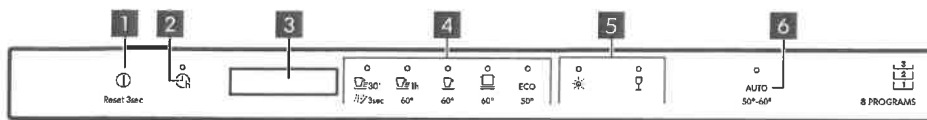

Bedieningspaneel

- 1** Aan-/uittoets/Resettoets
- 2** Toets uitgestelde start
- 3** Display
- 4** Programmattoetsen
- 5** Optietoetsen
- 6** AUTO programmattoets

Display

- A. Indicatielampjes
- B. Indicatielampje tijd

Indicatielampjes

Indicatie-lampje	Beschrijving
	Indicatielampje glansspoelmiddel. Dit is aan als het glansspoelmiddeldoseerbakje bijgevoerd dient te worden. Raadpleeg "Voor eerste ingebruikname".

Indicatie-lampje	Beschrijving
	Indicatielampje zout. Dit is aan als het zoutreservoir bijgevoerd dient te worden. Raadpleeg "Voor eerste ingebruikname".
	Indicatielampje Machine Care. Dit is aan als het apparaat interne reiniging nodig heeft met het Machine Care-programma. Raadpleeg "Onderhoud en reiniging".
	Controlelampje droogfase. Dit is aan als een programma met droogfase is gekozen. Het gaat knipperen wanneer de droogfase loopt. Raadpleeg "Program-maselectie".