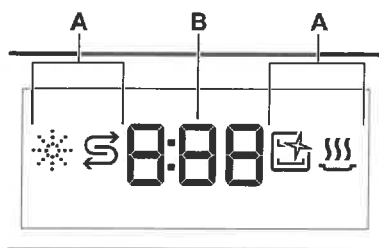

Bedieningspaneel

- 1** Aan-/uittoets/Resettoets
- 2** Toets uitgestelde start
- 3** Display
- 4** Programmattoetsen
- 5** Optietoetsen
- 6** AUTO programmattoets

Display

- A. Indicatielampjes
- B. Indicatielampje tijd

Indicatielampjes

Indicatie-lampje	Beschrijving
	Indicatielampje glansspoelmiddel. Dit is aan als het glansspoelmiddeldoseerbakje bijgevoerd dient te worden. Raadpleeg "Voor eerste ingebruikname".

Indicatie-lampje	Beschrijving
	Indicatielampje zout. Dit is aan als het zoutreservoir bijgevoerd dient te worden. Raadpleeg "Voor eerste ingebruikname".
	Indicatielampje Machine Care. Dit is aan als het apparaat interne reiniging nodig heeft met het Machine Care-programma. Raadpleeg "Onderhoud en reiniging".
	Controlelampje droogfase. Dit is aan als een programma met droogfase is gekozen. Het gaat knipperen wanneer de droogfase loopt. Raadpleeg "Program-maselectie".