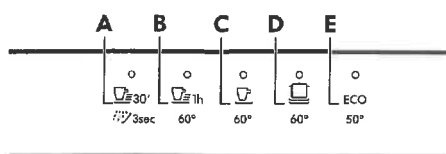

Programmameuze

Programma's

- A. • Quick 30' is het kortste programma geschikt voor het doen van de vaat met een lading met vers en weinig vuil.
  - Rinse & Hold is een programma voor het afspoelen van voedselresten van de vaat. Het voorkomt geurvorming in het apparaat. Gebruik geen wasmiddel bij dit programma.
- B. 60 Minutes is een programma dat geschikt is voor het doen van de vaat met een lading met niet-aangekoekt of weinig aangekoekt vuil.
- C. 90 Minutes is een programma dat geschikt is voor het doen van de vaat en het drogen van normaal bevulde voorwerpen.
- D. Intensive is een programma dat geschikt is voor het doen van de vaat en het drogen van zwaar bevulde voorwerpen.
- E. ECO is het langste programma en biedt het meest efficiënte water- en

energieverbruik voor normaal bevuld serviesgoed en bestek. Dit is het standaardprogramma voor testinstituten.¹⁾

AUTO

Het AUTO programma past de vaatwascyclus automatisch aan aan het type lading.

Het apparaat detecteert de vuilgraad en de hoeveelheid serviesgoed in de korven. De temperatuur, de hoeveelheid water en de programmaduur worden aangepast.

Opties

U kunt de programmameuze aanpassen aan uw behoeften door opties te activeren.

Power Clean

Power Clean verbetert de vaatwasresultaten van het geselecteerde programma. De optie verhoogt de wastemperatuur en verlengt de duur.

Gentle / Glass

Gentle / Glass voorkomt dat delicate ladingen, met name glaswerk, beschadigen. De optie voorkomt snelle wijzigingen in de vaatwastemperatuur van het gekozen programma en verlaagt het naar 45 °C.

Programmaoverzicht

Programma	Lading vaat-wasser	Mate van bevulling	Programmafases	Opties
	Serviesgoed, bestek	Vers	• Afwassen bij 50 °C • Tussentijdse spoeling • Laatste spoeling 45 °C • AutoOpen	• •

¹⁾ Dit programma wordt gebruikt voor de beoordeling van de naleving van Verordening (EU) 2019/2022 van de Commissie inzake ecologisch ontwerp.